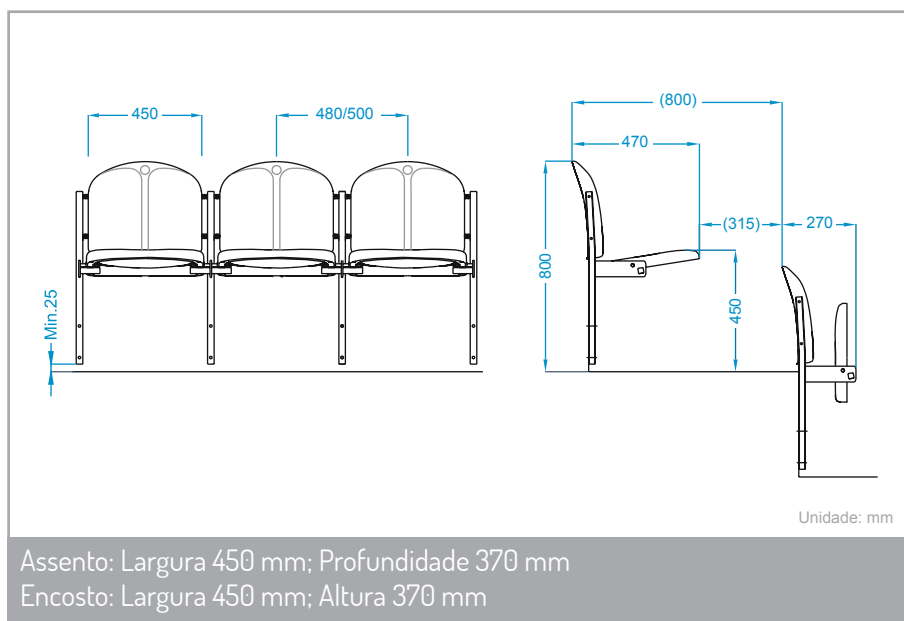

Dimensões

Devido à política de desenvolvimento contínuo dos nossos produtos, reservamo-nos o direito de alterar as características dos produtos aqui descritos sem aviso prévio.

Características

Assento / Encosto

- Polipropileno copolímero com textura macia e aditivos anti estáticos para fácil limpeza
- Espaços dedicados à numeração e publicidade

Mecanismo de rebatimento

- Por meio de casquilhos de rotação em nylon auto lubrificante
- Acionado por efeito de contrapeso embutido no assento

Resistência mecânica

- Grau 4 de acordo com a norma EN 12727

Fixação

- Mecânica ou química

Suporte metálico

- Em consola ou ao chão
- Estrutura em aço pintado ou galvanizado

Opções

- Serviço de instalação
- Aditivos UV para resistência aos raios solares
- Aditivos para resistência ao fogo - Classe M2, segundo norma NF P 92-507
- Estofado com acabamento em napa ou tecido
- Apoios de braço em PP ou estofado
- Pé rebatível para aplicação em bancadas retráteis
- Identificação de lugar/fila com etiqueta autocolante ou placa de alumínio rebitada
- Cores sob pedido (Padrão RAL)

montemeão

www.montemeao.pt